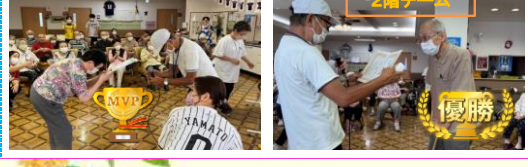

エルム撫川通信

令和5年10月号

デイサービスセンター本館・かりん棟 介護付有料老人ホーム

サービス付き高齢者住宅 グループホーム エルム撫川くるみ庵

澄んだ青空や吹き抜ける風が秋を感じさせますね。心地よい季節になりました。秋の足音が聞こえて来たでしょうか？先月の催しは敬老会やオカリナ演奏でした。皆さんの生き生きとしたお顔が嬉しいですね。(((o(*∇*)o)))

本館
デ
イ

朝晩は涼しくなり、秋の訪れを感じられるようになりました。秋の訪れを感ずる再開した行事のうちの一つ、樹脂粘土教室での活動を写真におさめさせていただきました。皆様、集中して制作されておられました。

かりんデイ

敬老会

ご長寿ランキング賞
賞状とし様向成
場美智子様97歳
尾田文敬様96歳
尾田和義様96歳
尾山富子様96歳
尾山富子様96歳
谷長子様96歳

皆様、敬老の日おめでとうございます。くじ引きの景品はいかがでしたか？

ホームページ ブログ

ホームページとブログもぜひ見てみてください

エルム撫川と一緒に働きませんか。見学等お問合せください。086-292-0300 (山根・中井)

エルム甲子園開幕!!
風船野球の試合では2階vs3階で熱い戦いが繰り広げられました。選手たちの応援合戦は圧巻で、大きな歓声が上がっていました。2階の皆様優勝おめでとうございます!

地域交流の一環として、ダンススクールの生徒さんに来ていただき、ダンスを披露してください、楽しい時間を過ごすことができました。生徒さんの一生懸命な姿に、みなさん喜ばれ

看護小規模多機能 エルム撫川くるみ庵
看多機は令和5年4月1日より休止しております。皆様方には大変ご不安とご迷惑をおかけいたしました。心よりお詫言ひ申し上げます。この度の経験を再稼働準備に活かしたいと思います。

デイサービスセンター エルム撫川 岡山市北区撫川828番3号 TEL 086-292-8808 FAX 086-292-8801 〒701-0164

デイサービスセンター エルム撫川かりん棟 岡山市北区撫川827番地 TEL 086-292-0300 FAX 086-292-0400

介護付有料老人ホーム エルム撫川 岡山市北区撫川828番3号 TEL 086-292-8808 FAX 086-292-8801 〒701-0164

居宅介護支援事業所 エルム撫川 岡山市北区撫川828番3号 TEL 086-237-5506 FAX 086-237-4578

サービス付高齢者向住宅 エルム撫川かりん棟 岡山市北区撫川827番地 TEL 086-292-0300 FAX 086-292-0400

グループホーム エルム撫川くるみ庵 岡山市北区撫川830番 TEL 086-292-8818 FAX 086-292-8822