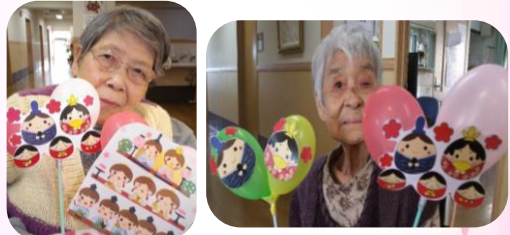

桜の季節になりました☆
特定でも桜の花が皆さんのお力で咲き始めました～。
もう少しすると満開予定です◎