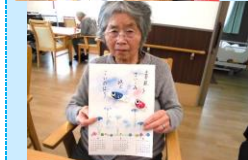

看護小規模多機能 エルム撫川くるみ庵

現在休止中にてご迷惑をお掛け致しております。
令和6年度夏の稼働に向け準備しております。
もうしばらくお待ちください。

〒701-0164
サービス付高齢者向住宅 岡山市北区撫川827番地
エルム撫川かりん棟 TEL 086-292-0300
FAX 086-292-0400

〒701-0164
グループホーム エルム撫川くるみ庵 岡山市北区撫川830番
看護小規模多機能 エルム撫川くるみ庵
TEL 086-292-8818
FAX 086-292-8822