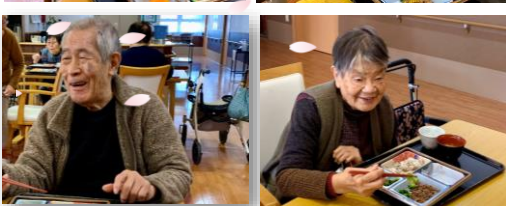

お楽しみ弁当

第三日曜日

春風が心地よい頃となりましたが、皆様お元気でお過ごしでしょうか。ぽかぽかと暖かい園庭で、お散歩や日向ぼっこをされている皆様の笑顔がとても印象的です。今回のお弁当も栄養たっぷり、お肉もしっかりいただきました！やはり食べることは健康の秘訣ですね(^^)

ひな祭り会

くるみ庵1Fホールでお雛祭りの茶話会を開催しました。色紙に折り紙で作ったおひな様を思い思いに貼り付けてお部屋に飾りつけました